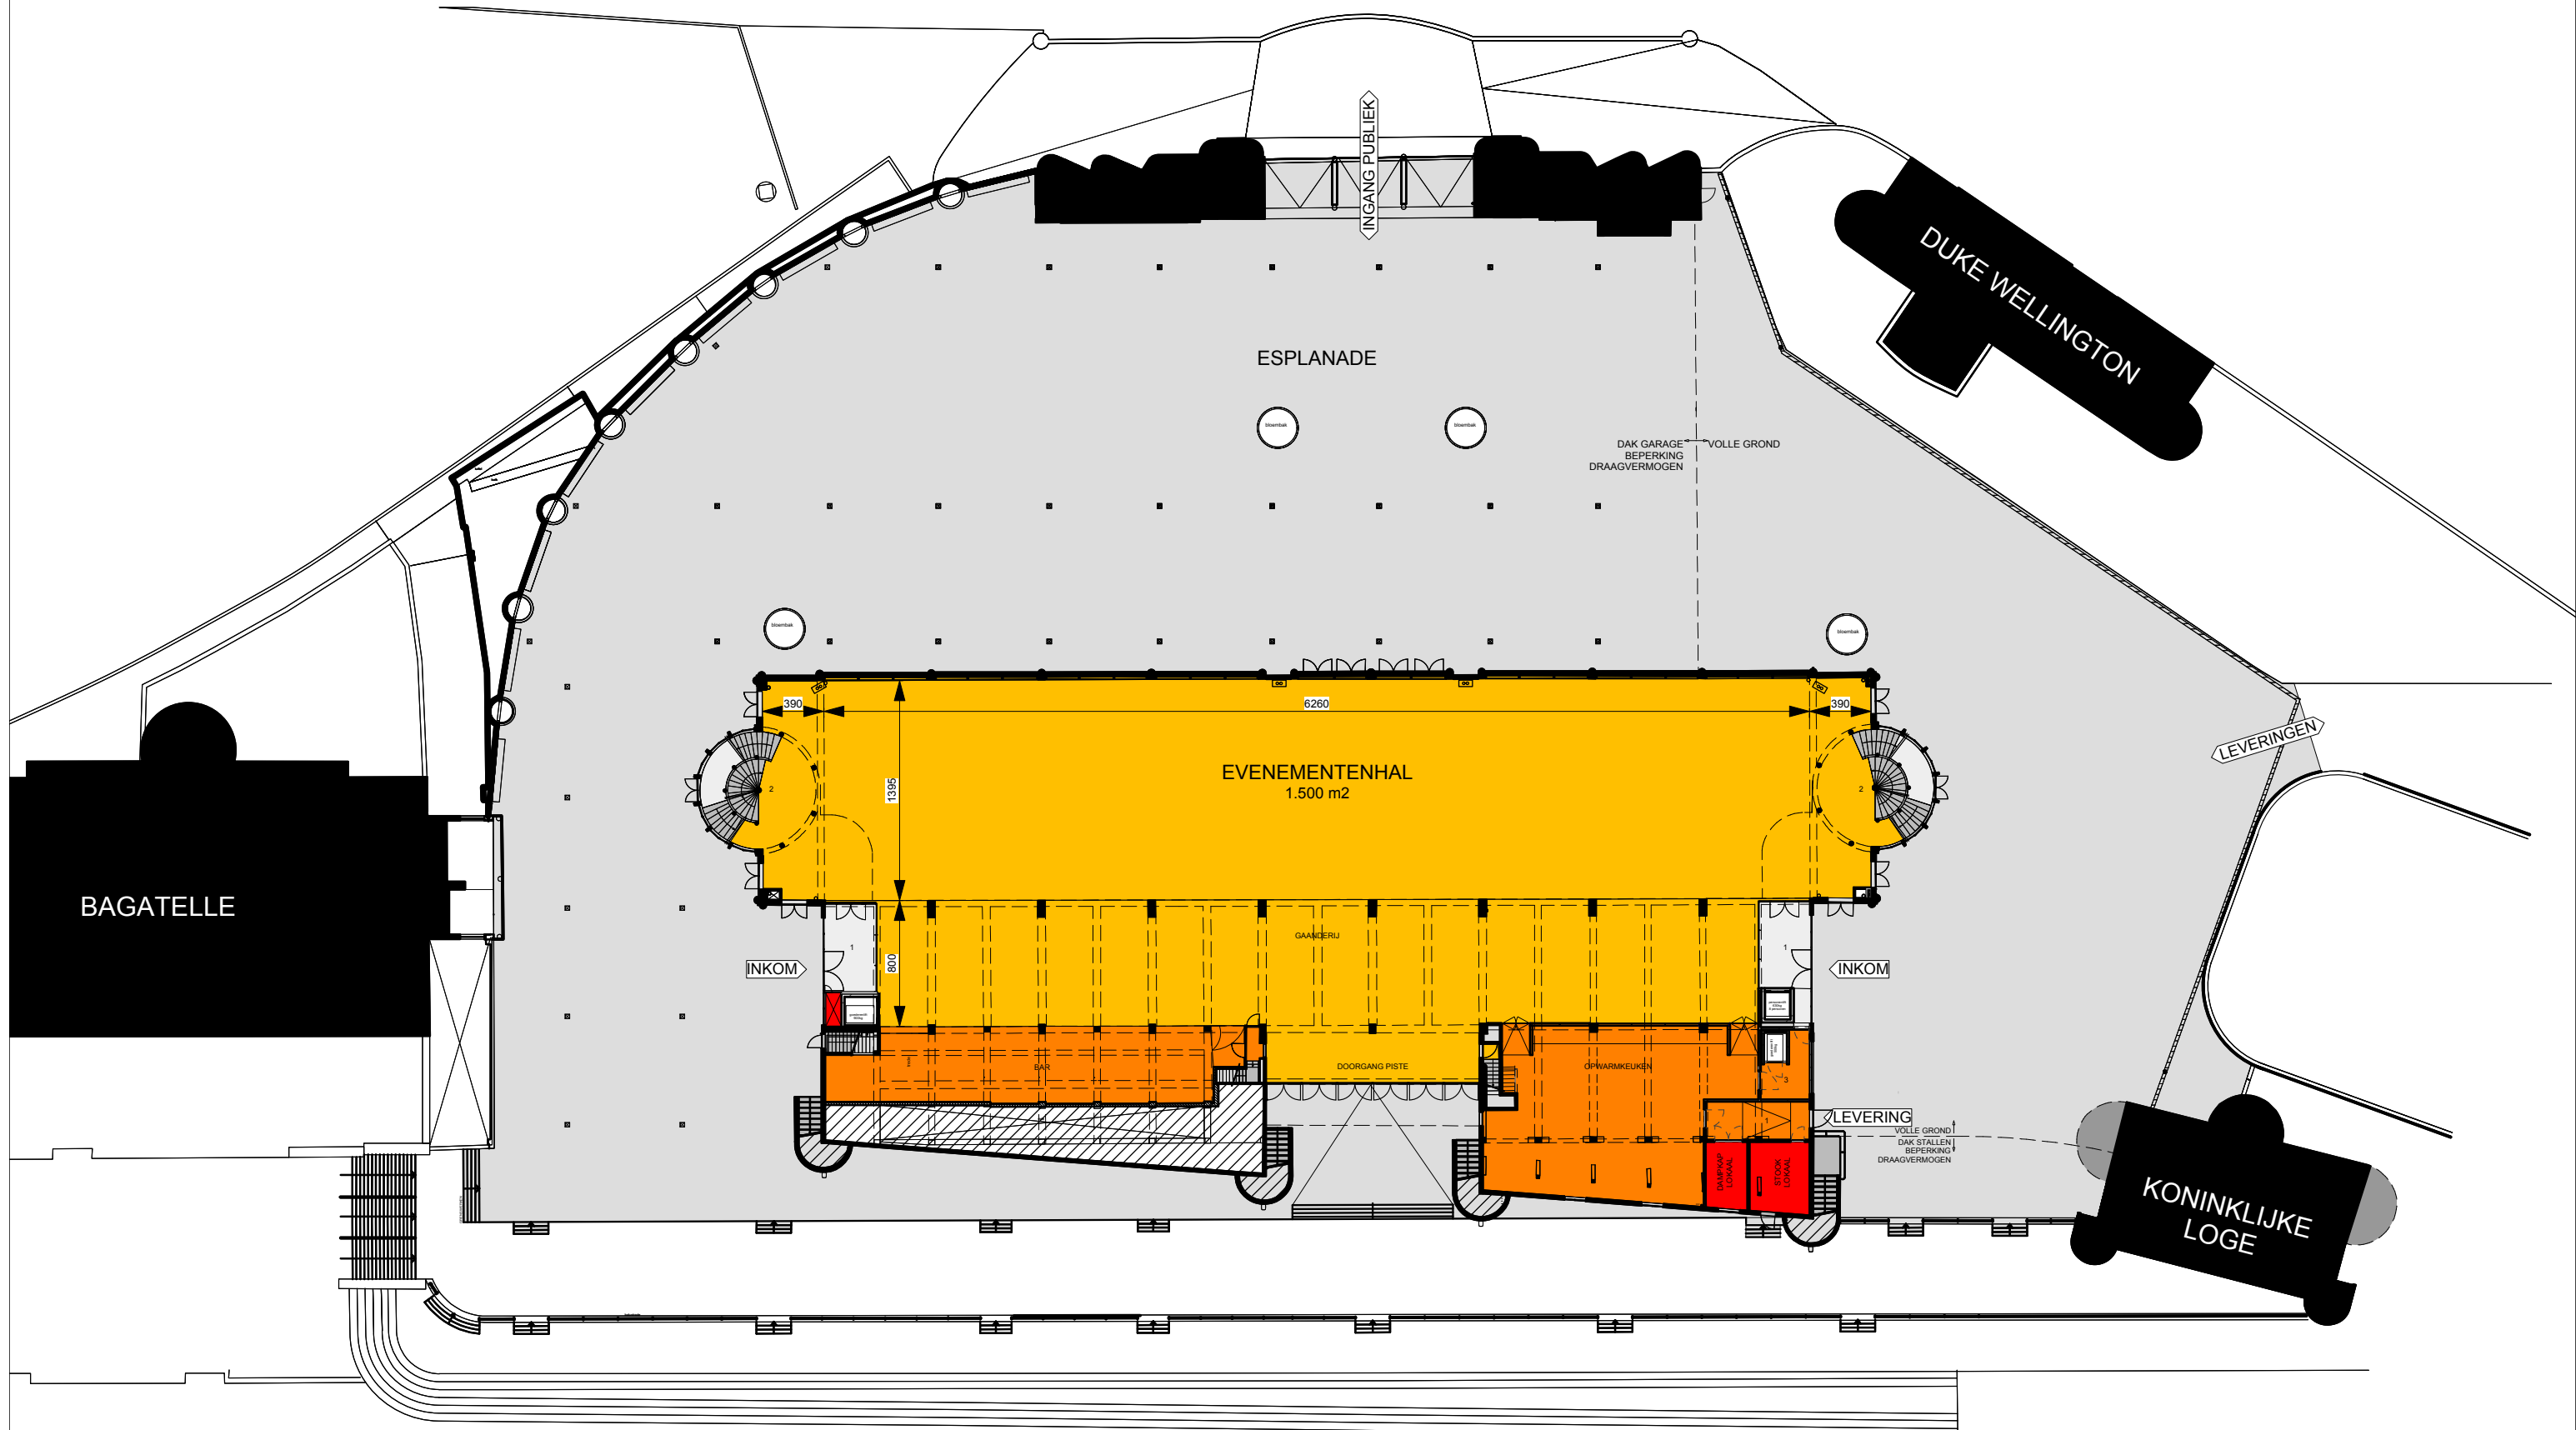

WELLINGTON HIPPODROOM SITUERINGSPLAN

WELLINGTON HIPPODROOM

NIVO -1

LEGENDE

PUBLIEK

NIET PUBLIEK

TECHNIEKEN

- 1 inkomzas
- 2 traphal
- 3 sas
- 4 vestiaire

- 5 sanitair dames
- 6 sanitair heren
- 7 sanitair mindervaliden
- 8 kleedkamer dames

- 9 kleedkamer heren
- 10 personeelsruimte / refter
- 11 kitchenette
- 12 berging

WELLINGTON HIPPODROOM

NIVO +0

LEGENDE