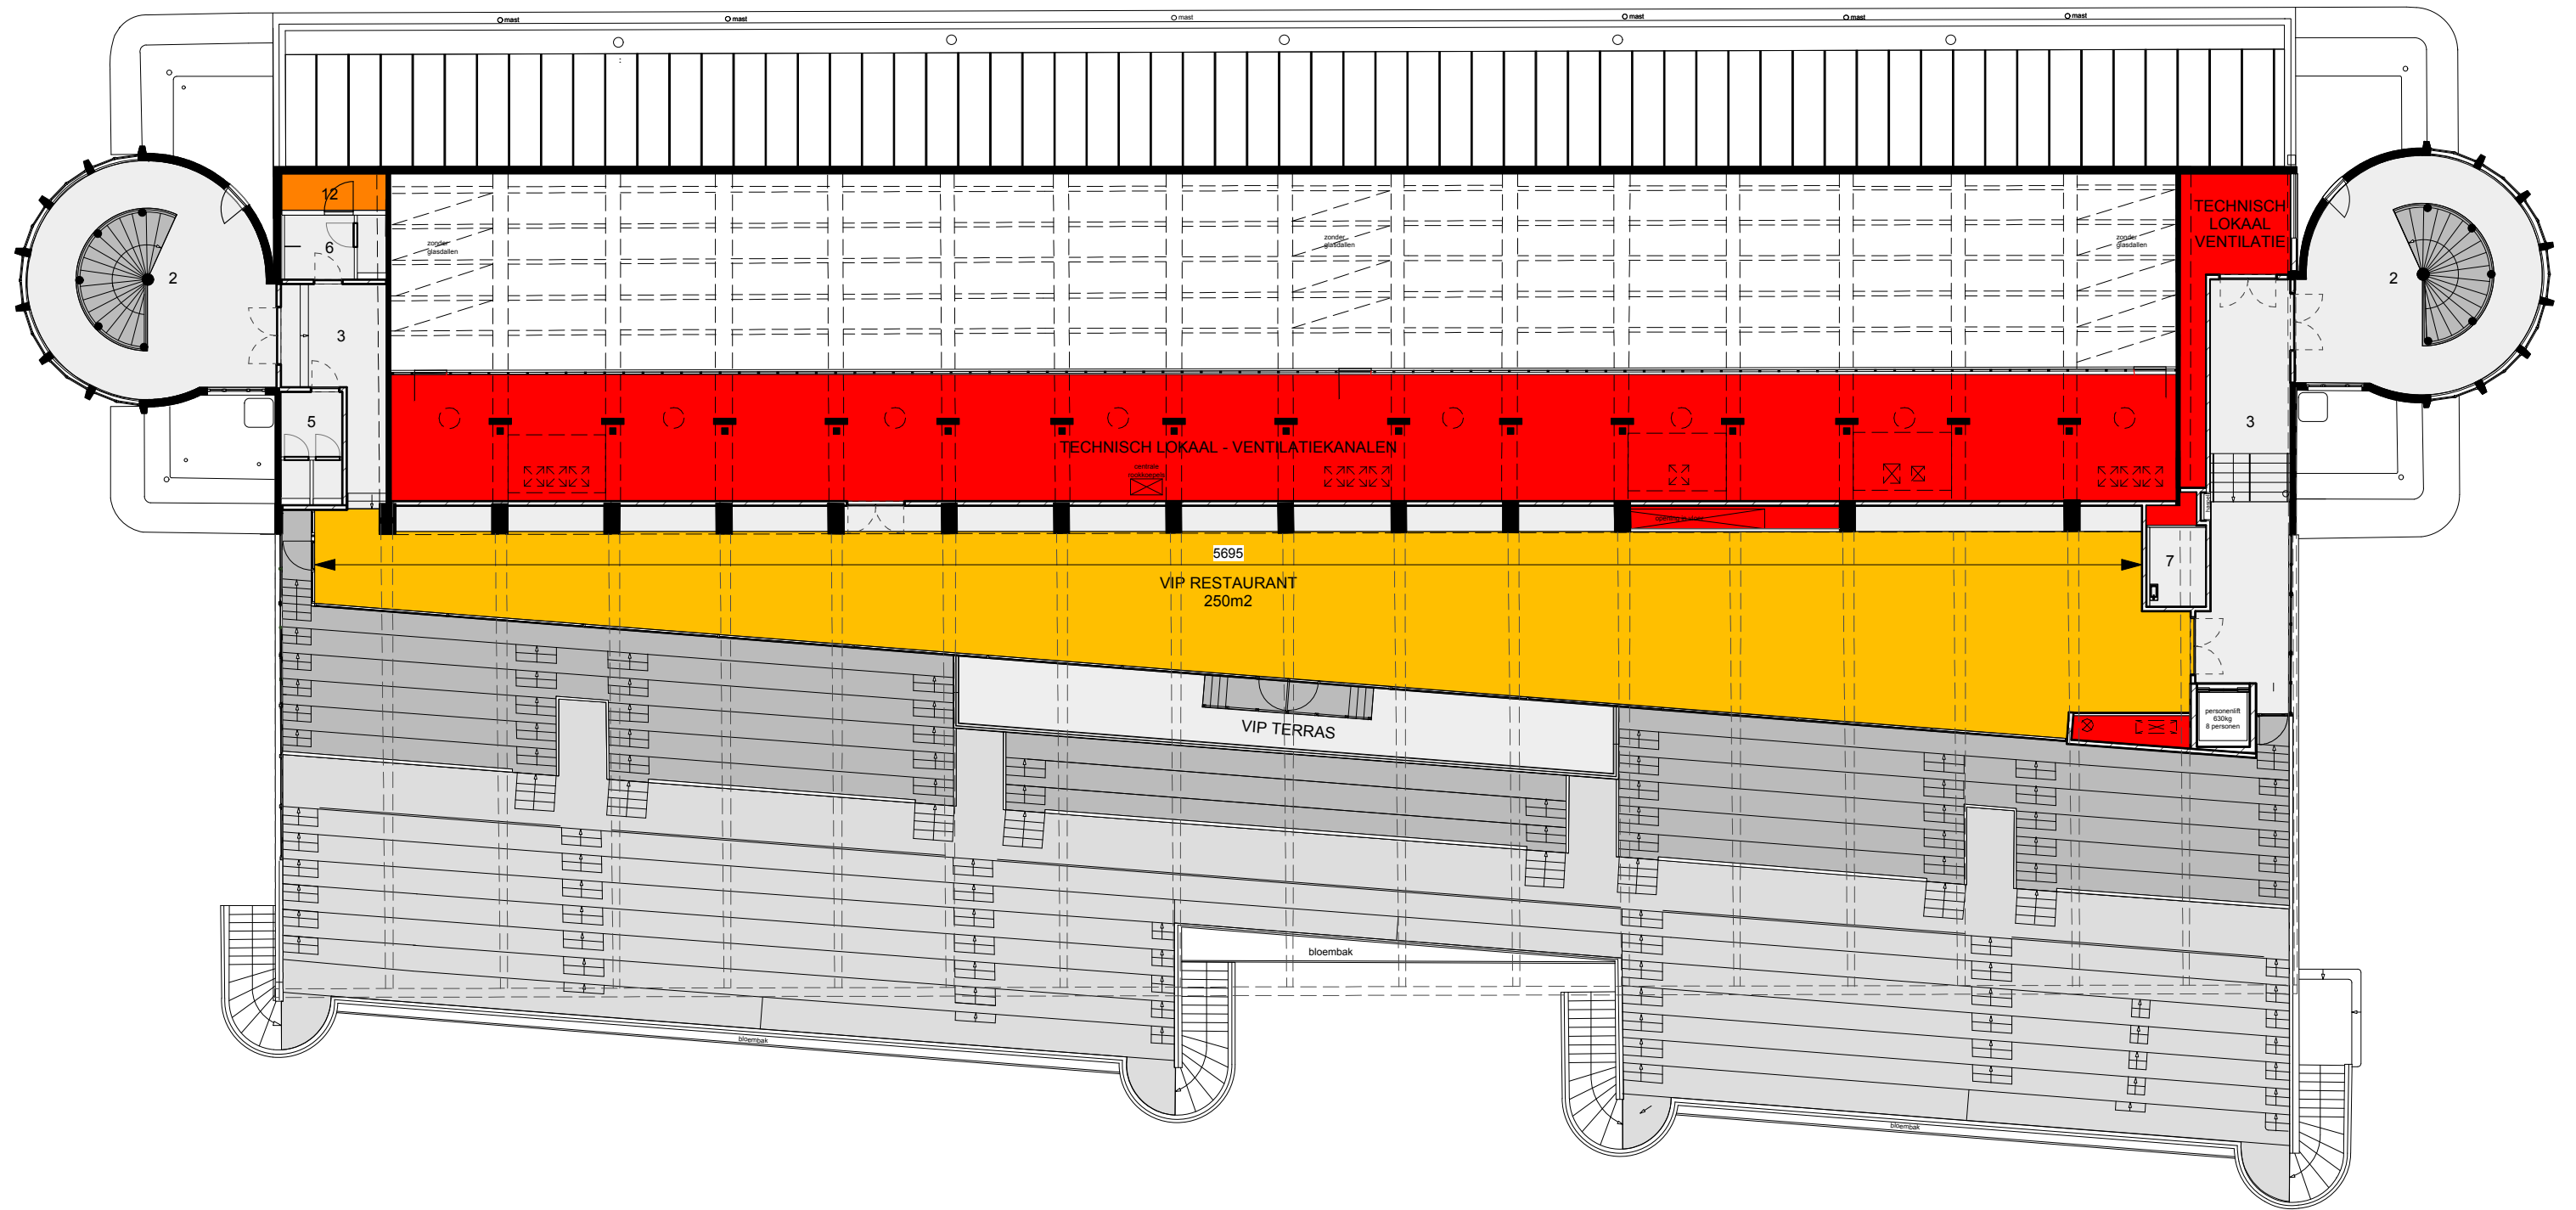

WELLINGTON HIPPODROOM

NIVO +3

LEGENDE

PUBLIEK
NIET PUBLIEK
TECHNIEKEN

1	inkomsas	5	sanitair dames	9	kleedkamer heren
2	traphal	6	sanitair heren	10	personeelsruimte / refter
3	sas	7	sanitair mindervaliden	11	kitchenette
4	vestiaire	8	kleedkamer dames	12	berging