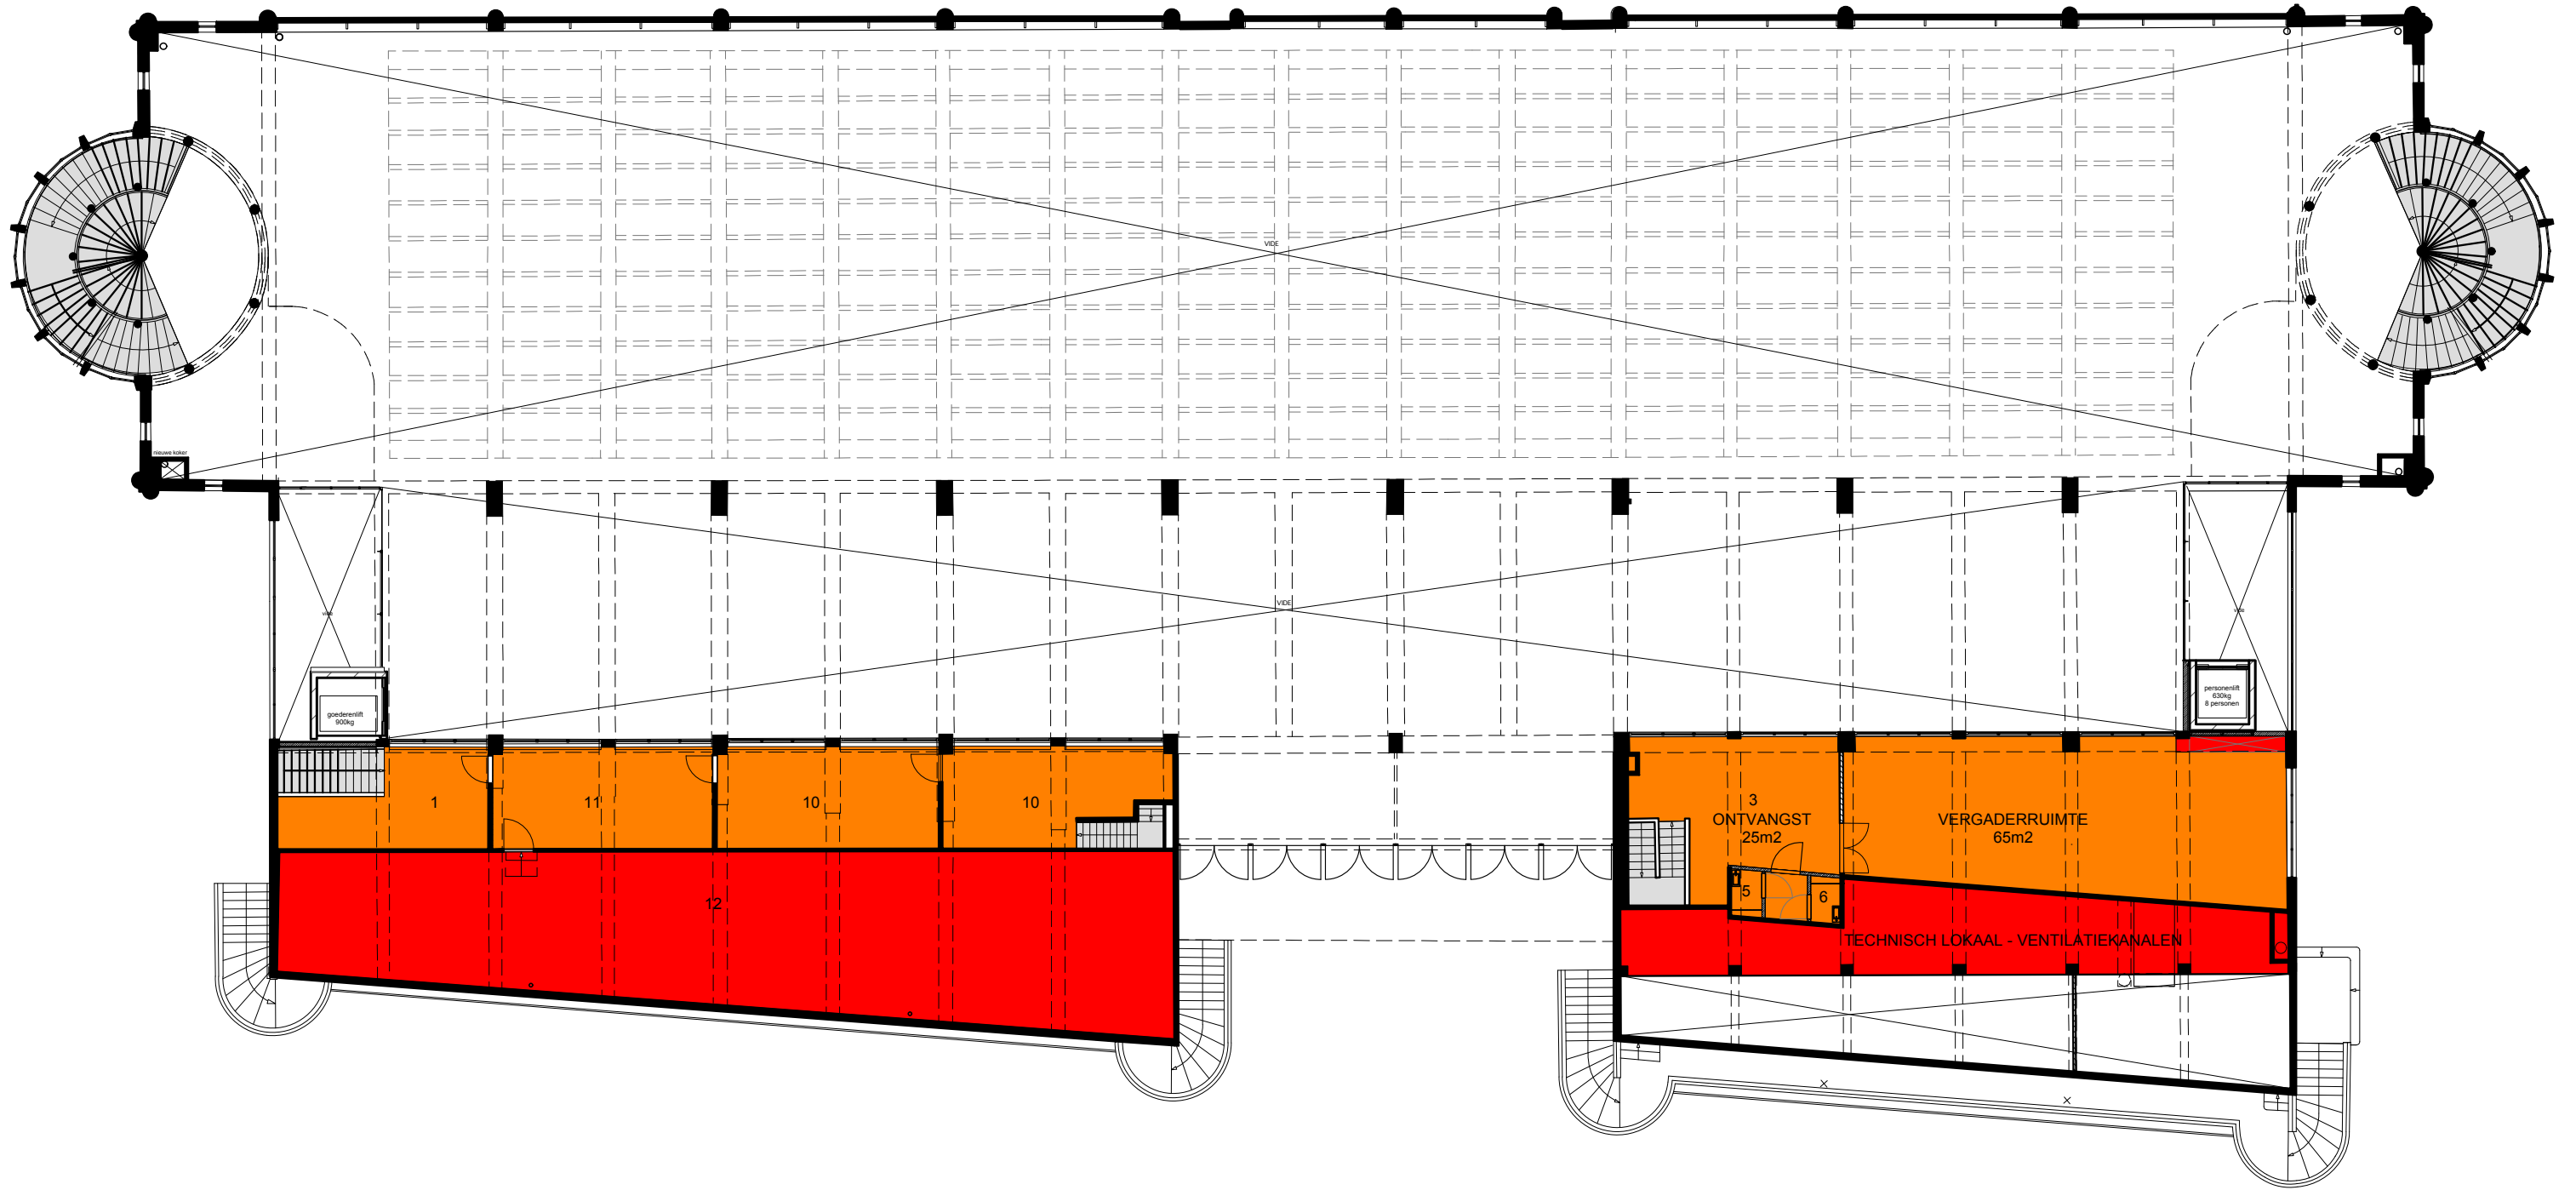

WELLINGTON HIPPODROOM

NIVO +1

LEGENDE

PUBLIEK
NIET PUBLIEK
TECHNIEKEN

1	inkomsas	5	sanitair dames	9	kleedkamer heren
2	traphal	6	sanitair heren	10	personeelsruimte / refter
3	sas	7	sanitair mindervaliden	11	kitchenette
4	vestiaire	8	kleedkamer dames	12	berging