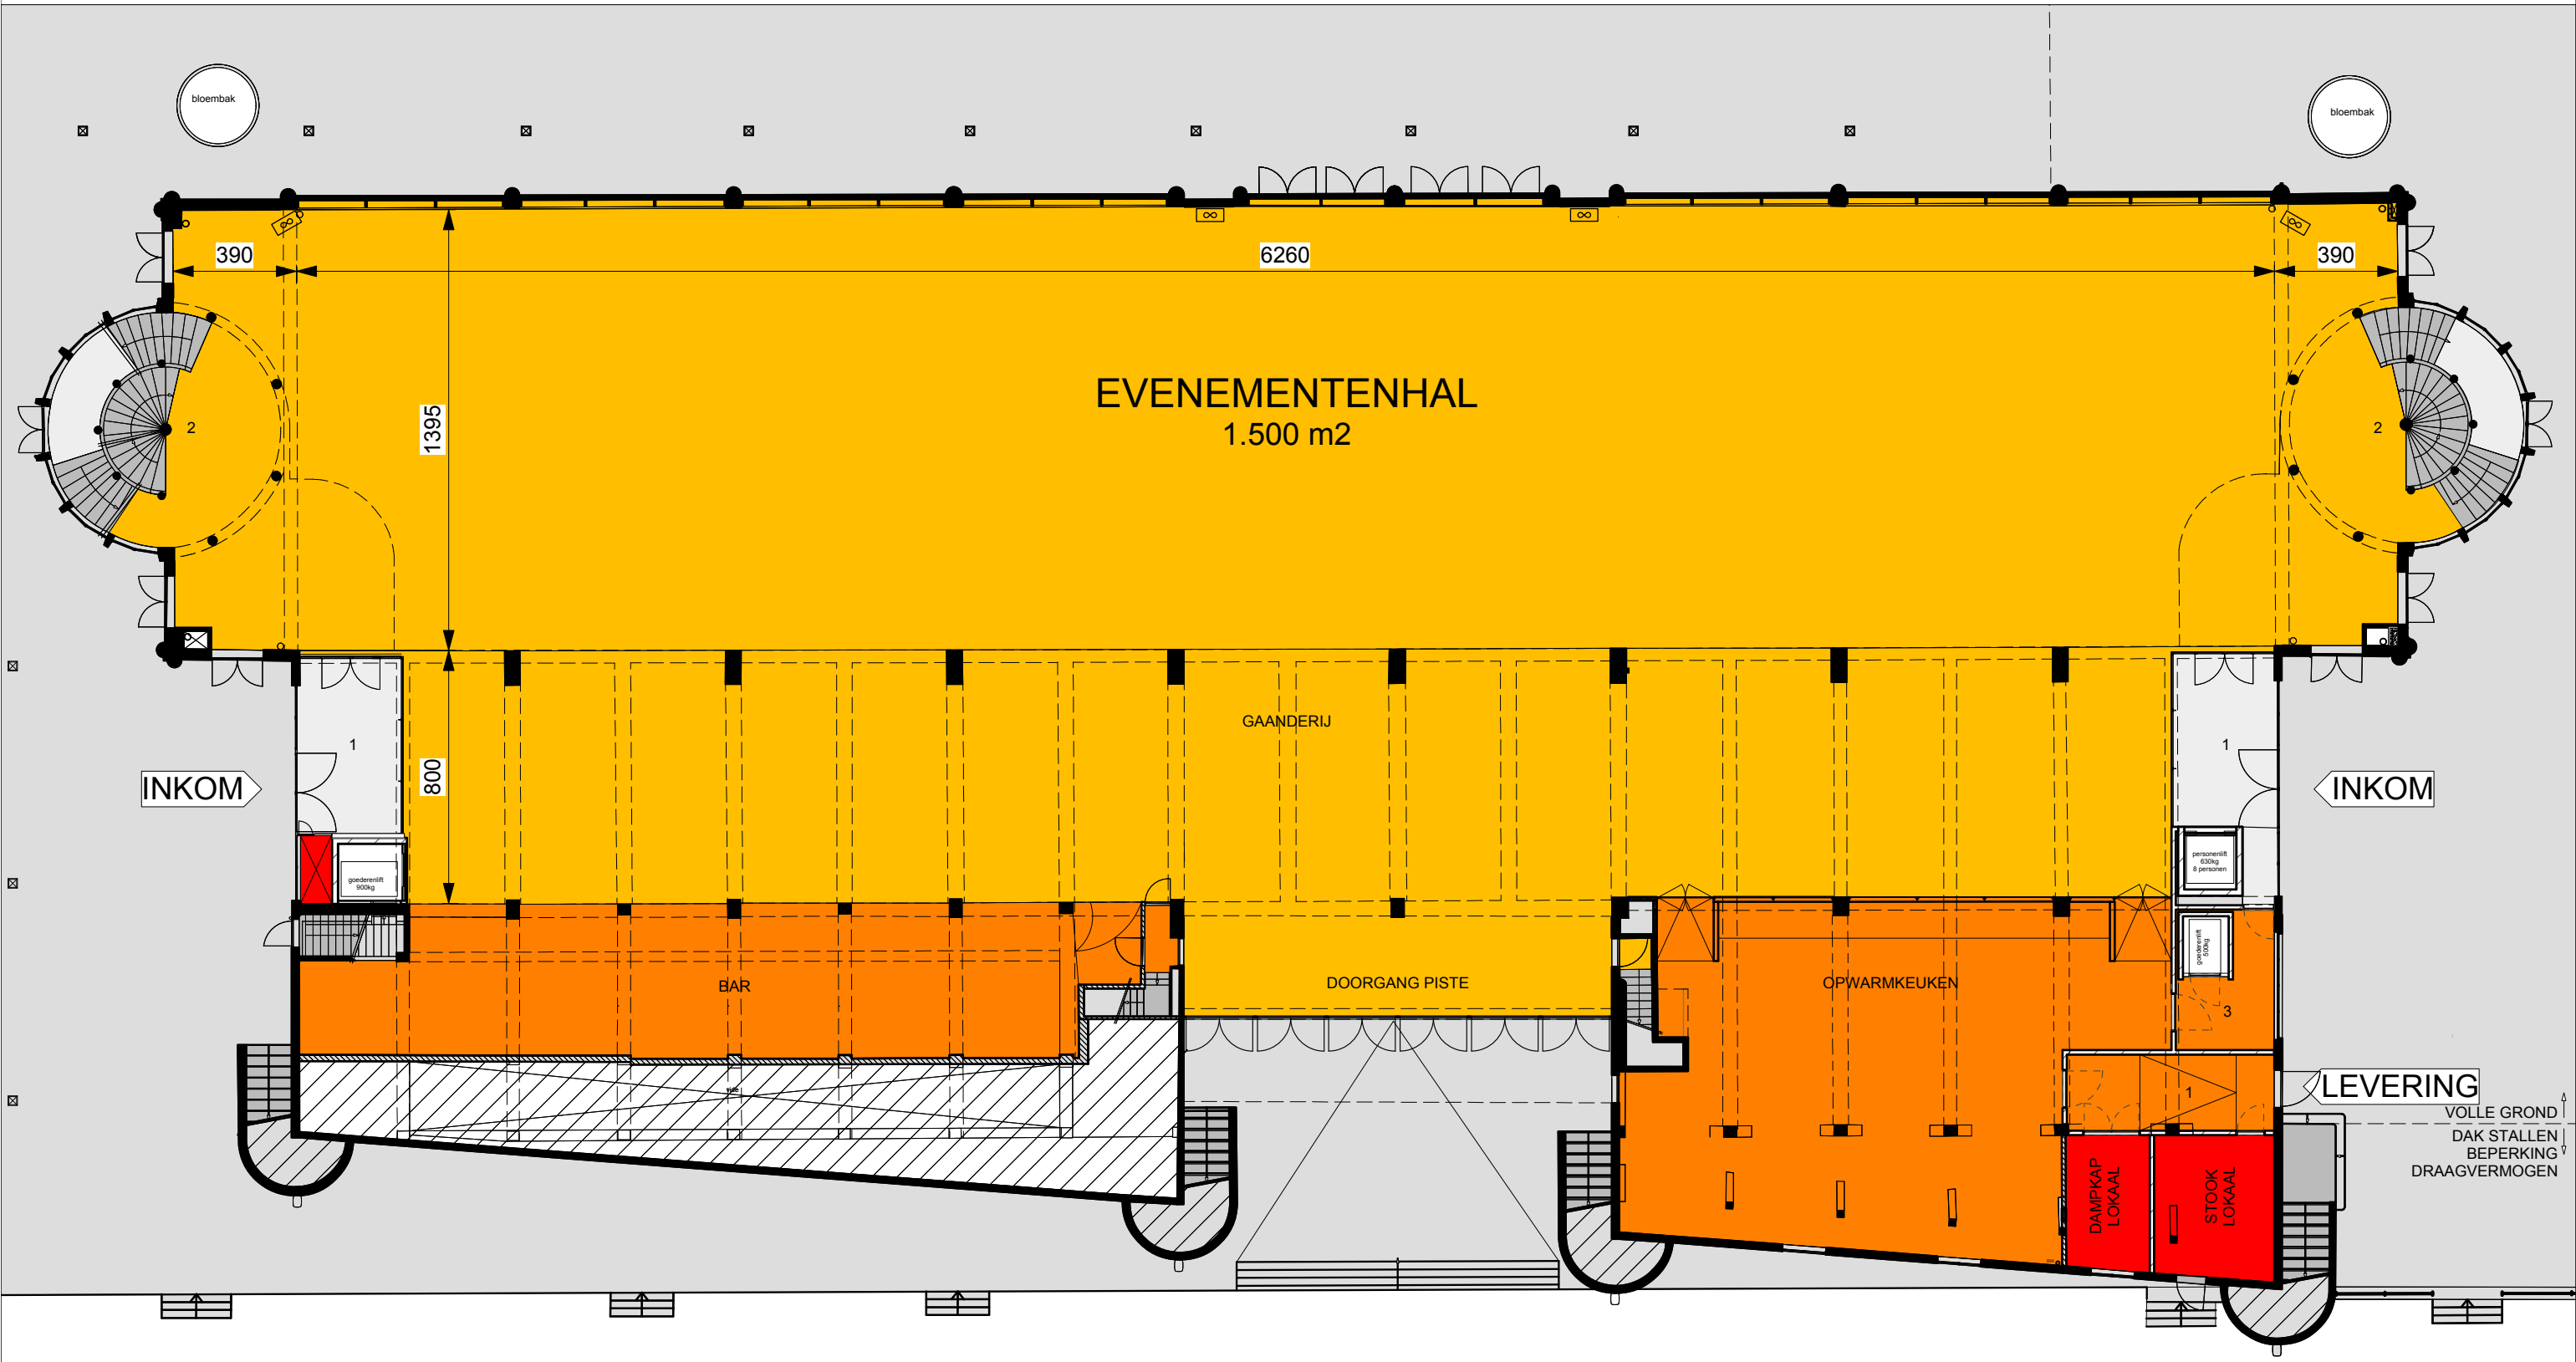

WELLINGTON HIPPODROOM SITUERINGSPLAN

WELLINGTON HIPPODROOM

NIVO -1

LEGENDE

PUBLIEK

NIET PUBLIEK

TECHNIEKEN

- 1 inkomzas
- 2 traphal
- 3 sas
- 4 vestiaire

- 5 sanitair dames
- 6 sanitair heren
- 7 sanitair mindervaliden
- 8 kleedkamer dames

- 9 kleedkamer heren
- 10 personeelsruimte / refter
- 11 kitchenette
- 12 berging

WELLINGTON HIPPODROOM

NIVO +0

LEGENDE