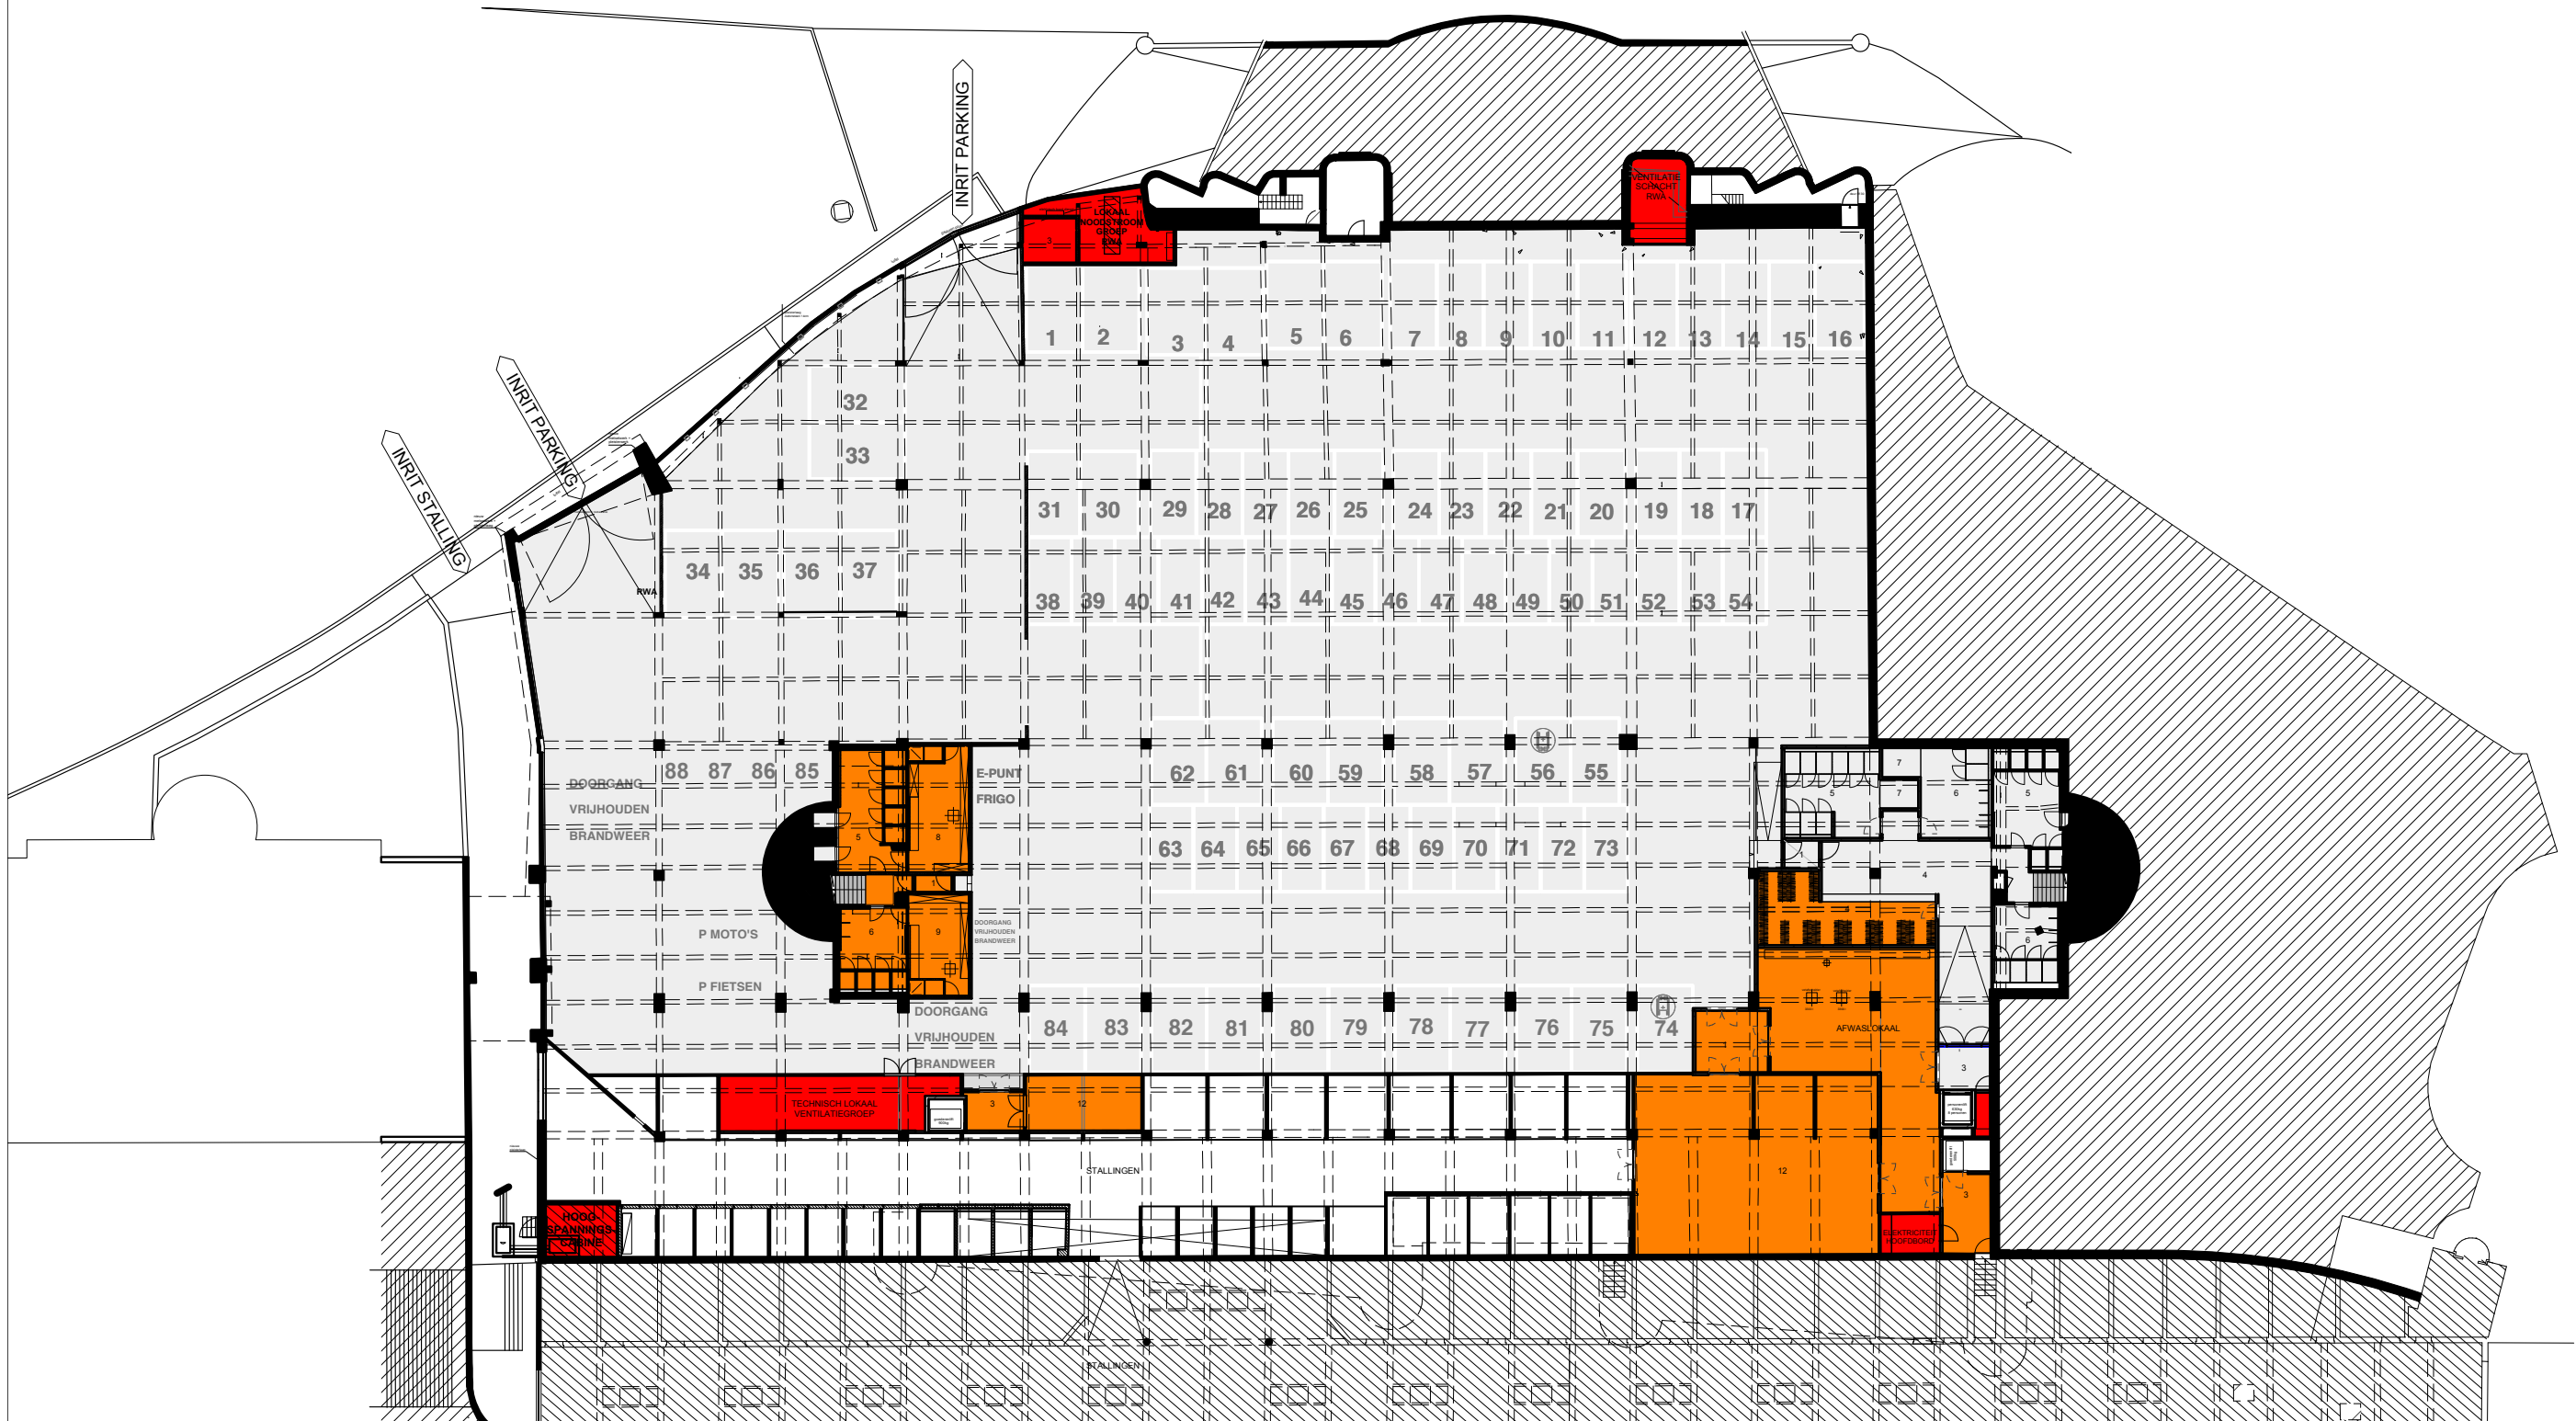

WELLINGTON HIPPODROOM SITUERINGSPLAN

WELLINGTON HIPPODROOM

NIVO -1

LEGENDE

PUBLIEK

NIET PUBLIEK

TECHNIEKEN

- 1 inkomzas
- 2 traphal
- 3 sas
- 4 vestiaire

- 5 sanitair dames
- 6 sanitair heren
- 7 sanitair mindervaliden
- 8 kleedkamer dames

- 9 kleedkamer heren
- 10 personeelsruimte / refter
- 11 kitchenette
- 12 berging

WELLINGTON HIPPODROOM

NIVO +0

LEGENDE