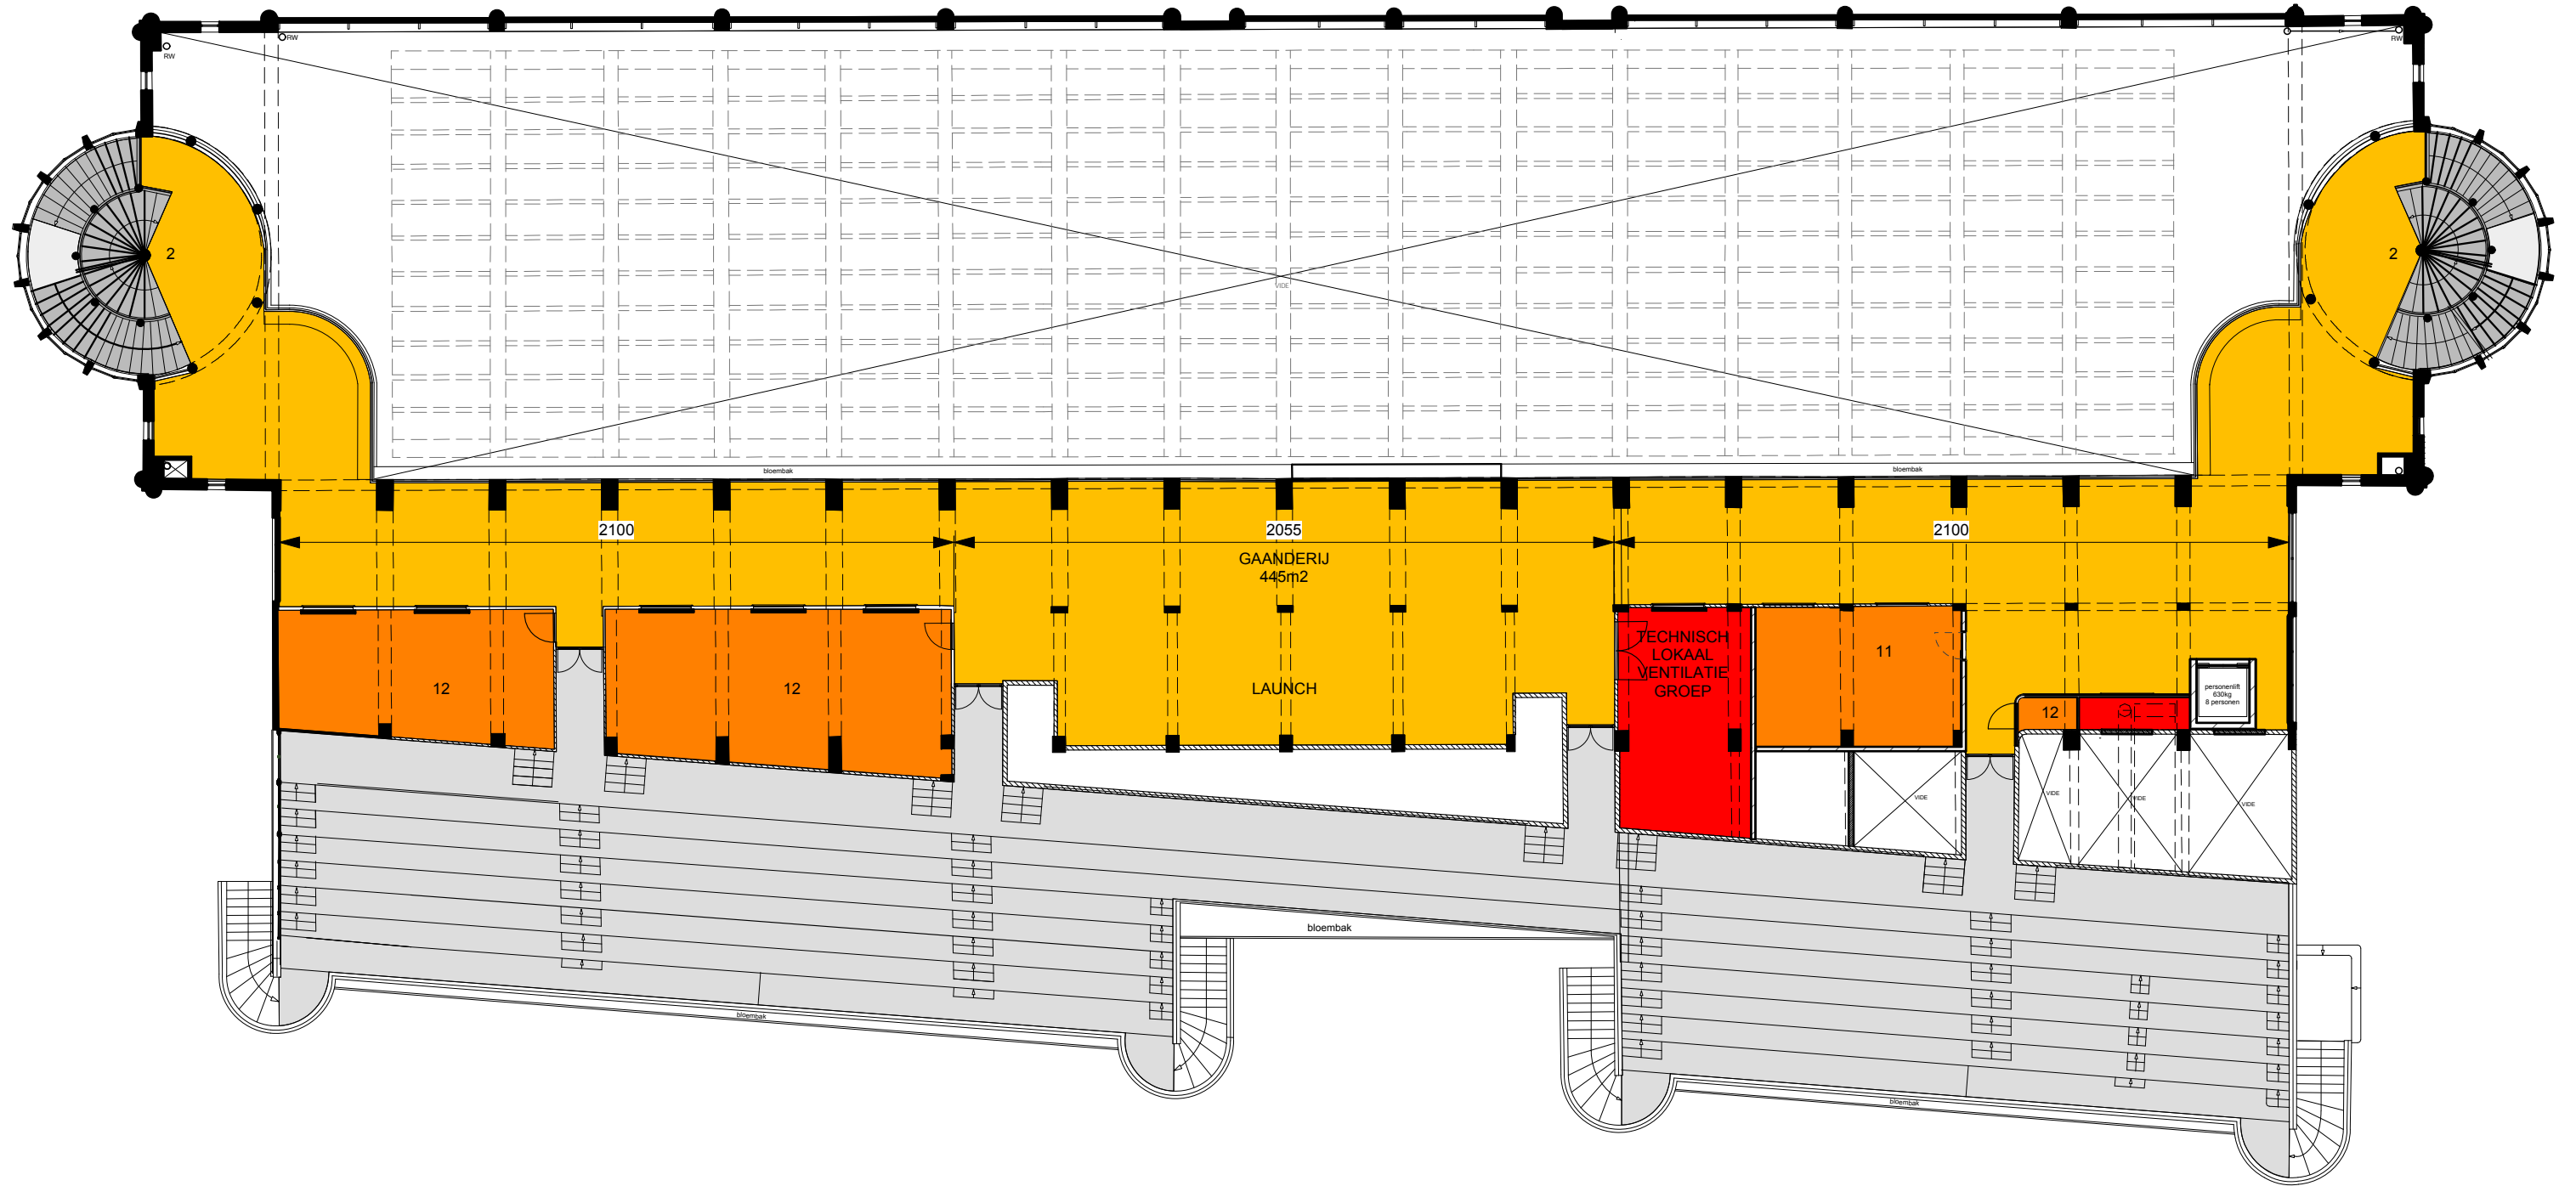

WELLINGTON HIPPODROOM

NIVO +2

LEGENDE

PUBLIEK

NIET PUBLIEK

TECHNIEKEN

- 1 inkomsas
- 2 traphal
- 3 sas
- 4 vestiaire

- 5 sanitair dames
- 6 sanitair heren
- 7 sanitair mindervaliden
- 8 kleedkamer dames

- 9 kleedkamer heren
- 10 personeelsruimte / refter
- 11 kitchenette
- 12 berging